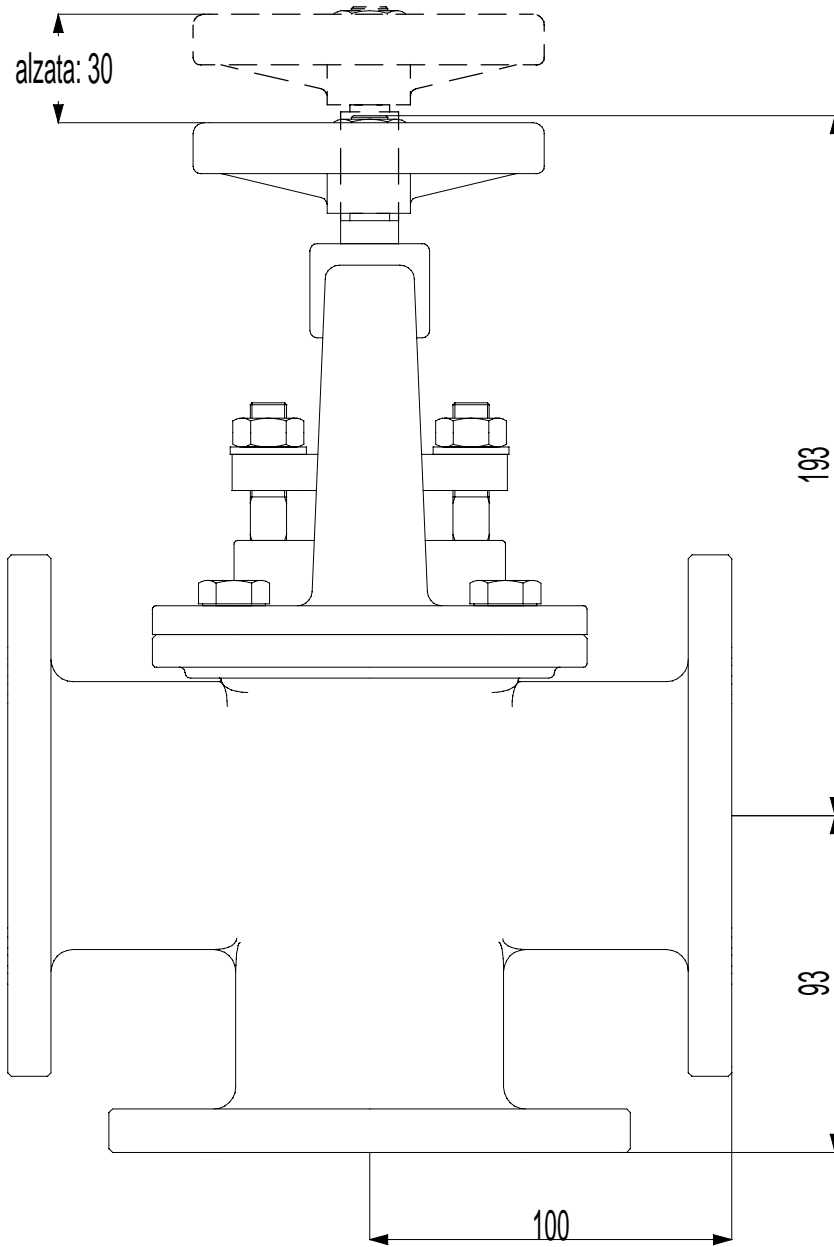

# DIMENSIONI D' INGOMBRO

Sigla 3V60

In vigore dal: 01-01-1978

Sostituita da:

Codice: 90-9001301

## Dimensioni flange